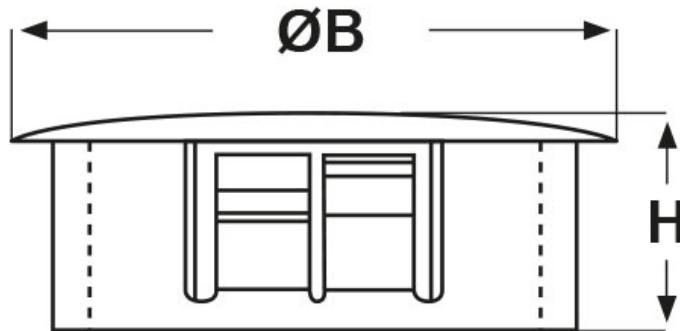

SCHEMA ARTICOLO

Articolo: DP-4.0 NERI - Codice EZ: 143206

18/07/2024

ARTICOLO	colore	specifica	Ø foro montaggio mm	spessore telaio max mm	ØB mm	H mm
DP-4.0 NERI	nero	-	101,6	6,4	105,8	18

Materiale: poliammide 6/6.