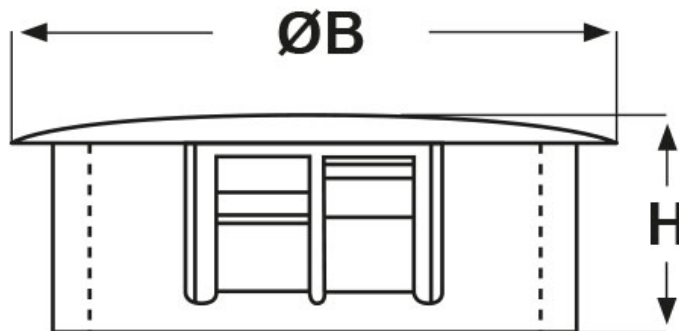

### SCHEDA ARTICOLO

Articolo: DP-4.0 BIANCHI - Codice EZ: N.D

20/07/2024

ARTICOLO	colore	specifica	Ø foro montaggio mm	spessore telaio max mm	ØB mm	H mm
DP-4.0 BIANCHI	bianco	-	101,6	6,4	105,8	18

Materiale: poliammide 6/6.