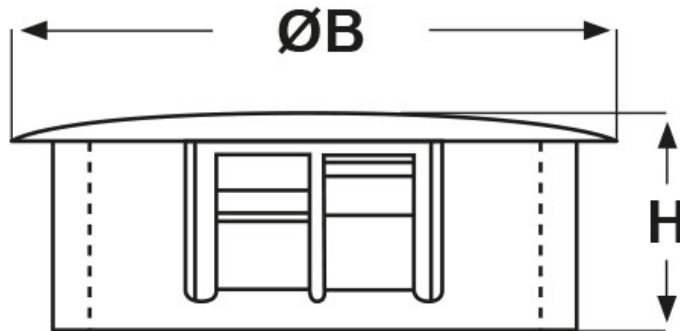

SCHEMA ARTICOLO

Articolo: DP-375 NERI - Codice EZ: 142974

16/07/2024

ARTICOLO	colore	specifica	Ø foro montaggio mm	spessore telaio max mm	ØB mm	H mm
DP-375 NERI	nero	-	9,5	3,2	11,9	10,4

Materiale: poliammide 6/6.