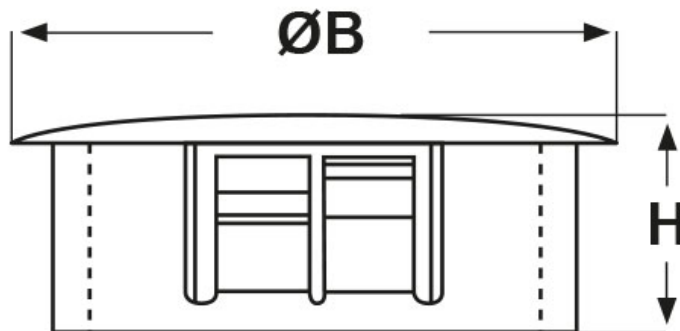

SCHEMA ARTICOLO

Articolo: DP-375 BIANCHI - Codice EZ: 143023

27/07/2024

ARTICOLO	colore	specifica	Ø foro montaggio mm	spessore telaio max mm	ØB mm	H mm
DP-375 BIANCHI	bianco	-	9,5	3,2	11,9	10,4

Materiale: poliammide 6/6.

Colore: nero o bianco.

Temperatura d'uso: -40°C / +105°C

Infiammabilità: antifiama e autoestinguente UL94-V2.

Tutte le informazioni e i dati riportati sono indicativi e possono essere soggetti a variazioni senza preavviso