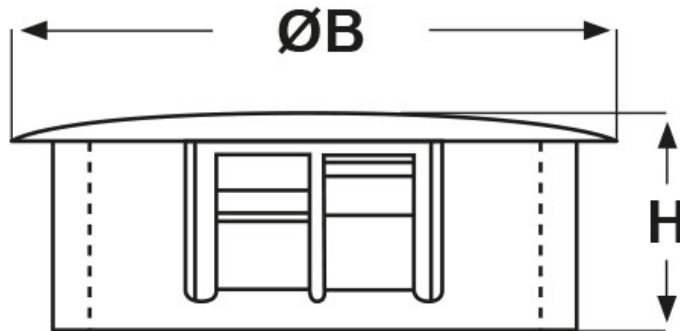

SCHEMA ARTICOLO

Articolo: DP-3.5 NERI - Codice EZ: 143204

27/07/2024

ARTICOLO	colore	specifica	Ø foro montaggio mm	spessore telaio max mm	ØB mm	H mm
DP-3.5 NERI	nero	-	88,9	6,4	92,9	19,1

Materiale: poliammide 6/6.