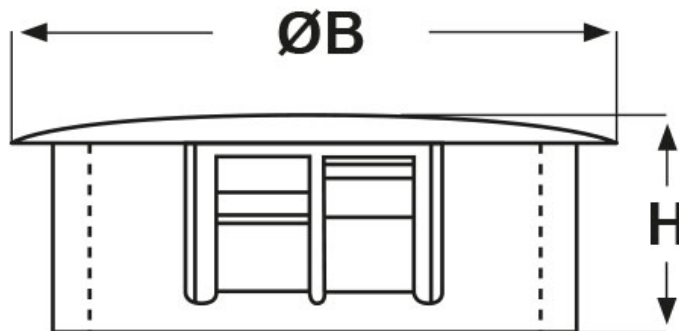

SCHEMA ARTICOLO

Articolo: DP-3.375 BIANCHI - Codice EZ: N.D

18/07/2024

ARTICOLO	colore	specifica	Ø foro montaggio mm	spessore telaio max mm	ØB mm	H mm
DP-3.375 BIANCHI	bianco	-	85,7	6,4	92,9	19,1

Materiale: poliammide 6/6.