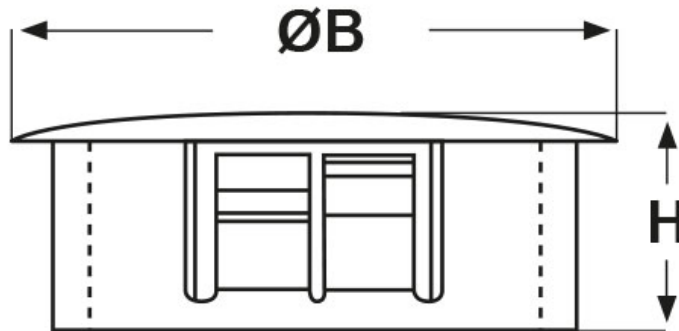

SCHEMA ARTICOLO

Articolo: DP-312 NERI - Codice EZ: 142973

23/07/2024

ARTICOLO	colore	specifica	Ø foro montaggio mm	spessore telaio max mm	ØB mm	H mm
DP-312 NERI	nero	-	7,9	1,6	9,6	7,9

Materiale: poliammide 6/6.