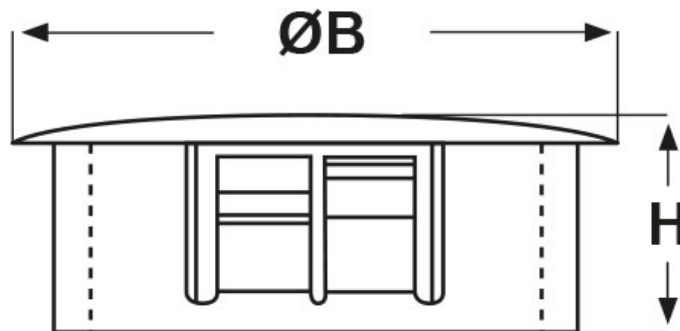

**SCHEMA ARTICOLO**

Articolo: DP-312 BIANCHI - Codice EZ: 143013

24/07/2024

ARTICOLO	colore	specifica	Ø foro montaggio mm	spessore telaio max mm	ØB mm	H mm
DP-312 BIANCHI	bianco	-	7,9	1,6	9,6	7,9

Materiale: poliammide 6/6.