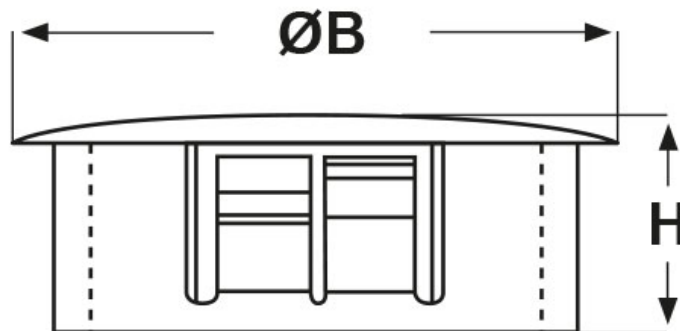

### SCHEMA ARTICOLO

Articolo: DP-250-040 NERI - Codice EZ: 142904

24/07/2024

ARTICOLO	colore	specifica	Ø foro montaggio mm	spessore telaio max mm	ØB mm	H mm
DP-250-040 NERI	nero	-	6,4	1	7,9	7,9

Materiale: poliammide 6/6.