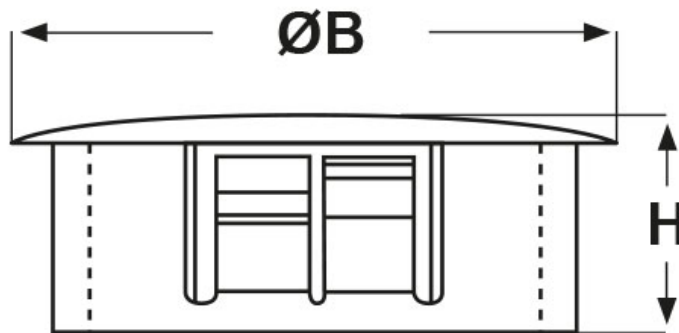

SCHEMA ARTICOLO

Articolo: DP-2.5 BIANCHI - Codice EZ: 143147

24/07/2024

ARTICOLO	colore	specifica	Ø foro montaggio mm	spessore telaio max mm	ØB mm	H mm
DP-2.5 BIANCHI	bianco	-	63,5	6,4	68,8	19,1

Materiale: poliammide 6/6.