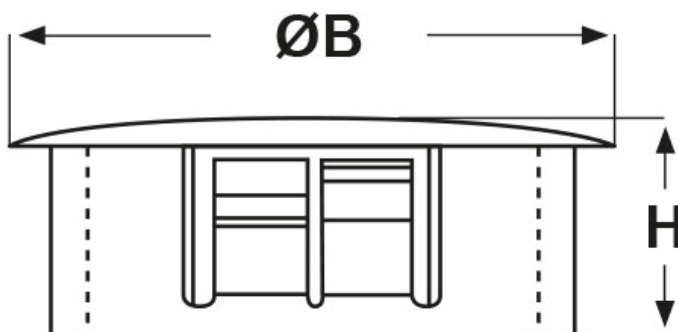

**SCHEMA ARTICOLO**

Articolo: DP-2.25 BIANCHI - Codice EZ: N.D

01/08/2024

ARTICOLO	colore	specifica	Ø foro montaggio mm	spessore telaio max mm	ØB mm	H mm
DP-2.25 BIANCHI	bianco	-	57,2	6,4	63	19,1

Materiale: poliammide 6/6.