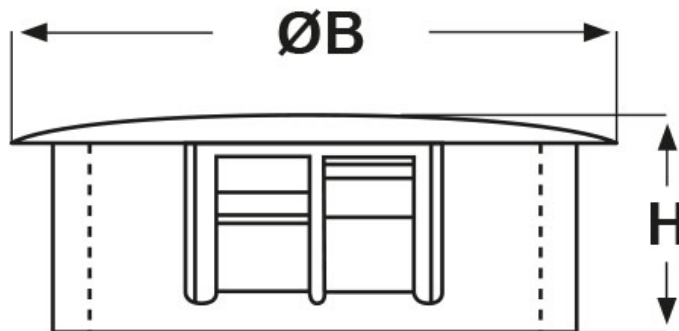

SCHEMA ARTICOLO

Articolo: DP-2.093 BIANCHI - Codice EZ: 143146

16/07/2024

ARTICOLO	colore	specifica	\varnothing foro montaggio mm	spessore telaio max mm	$\varnothing B$ mm	H mm
DP-2.093 BIANCHI	bianco	-	53,2 - 54	6,4	59,4	19,1