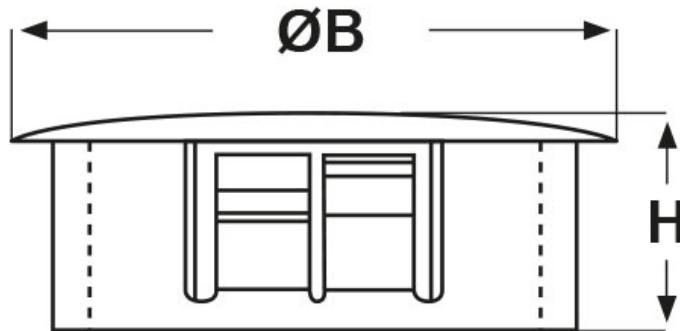

SCHEMA ARTICOLO

Articolo: DP-2000 NERI - Codice EZ: 142992

18/07/2024

ARTICOLO	colore	specifica	Ø foro montaggio mm	spessore telaio max mm	ØB mm	H mm
DP-2000 NERI	nero	-	50,8	3,2	55,1	11,9

Materiale: poliammide 6/6.