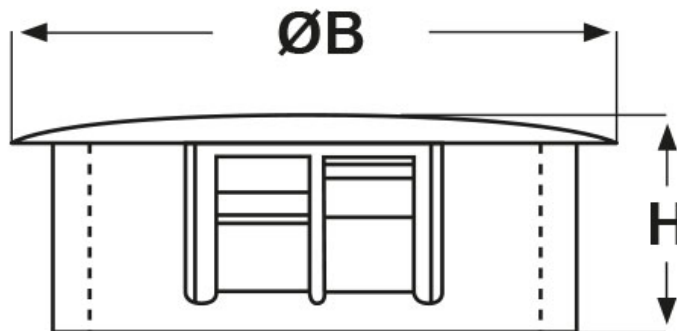

SCHEMA ARTICOLO

Articolo: DP-1875 NERI - Codice EZ: N.D

16/07/2024

ARTICOLO	colore	specifica	Ø foro montaggio mm	spessore telaio max mm	ØB mm	H mm
DP-1875 NERI	nero	-	47,6	3,2	52,1	11,9

Materiale: poliammide 6/6.