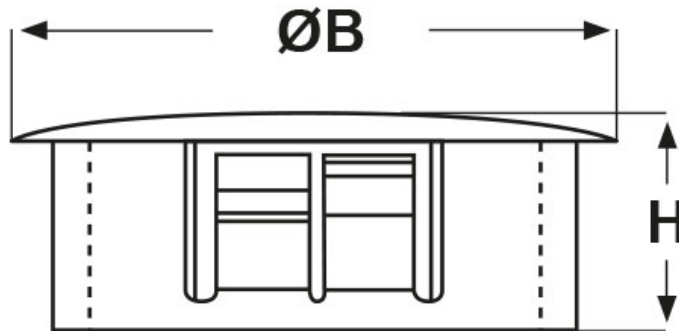

SCHEMA ARTICOLO

Articolo: DP-1875 NERI - Codice EZ: N.D

16/07/2024

ARTICOLO	colore	specifica	Ø foro montaggio mm	spessore telaio max mm	ØB mm	H mm
DP-1875 NERI	nero	-	47,6	3,2	52,1	11,9

Materiale: poliammide 6/6.