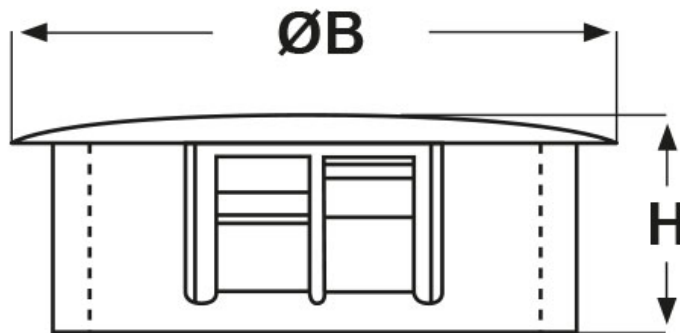

**SCHEMA ARTICOLO**

Articolo: DP-1875 BIANCHI - Codice EZ: N.D

24/07/2024

ARTICOLO	colore	specifica	Ø foro montaggio mm	spessore telaio max mm	ØB mm	H mm
DP-1875 BIANCHI	bianco	-	47,6	3,2	52,1	11,9

Materiale: poliammide 6/6.