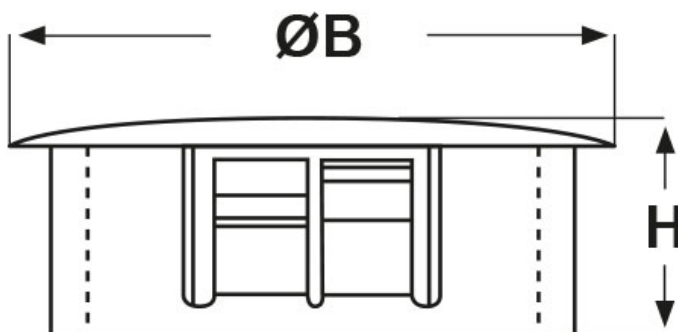

### SCHEMA ARTICOLO

Articolo: DP-187 NERI - Codice EZ: 142971

25/07/2024

ARTICOLO	colore	specifica	Ø foro montaggio mm	spessore telaio max mm	ØB mm	H mm
DP-187 NERI*	nero	-	4,7	1,6	6,4	5,8

Materiale: poliammide 6/6.