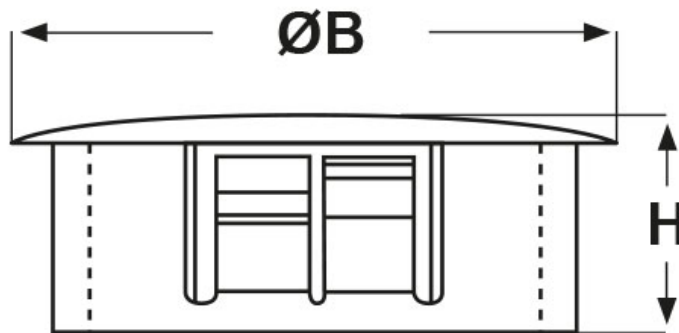

SCHEMA ARTICOLO

Articolo: DP-187 BIANCHI - Codice EZ: 143002

16/07/2024

ARTICOLO	colore	specifica	Ø foro montaggio mm	spessore telaio max mm	ØB mm	H mm
DP-187 BIANCHI*	bianco	-	4,7	1,6	6,4	5,8

Materiale: poliammide 6/6.