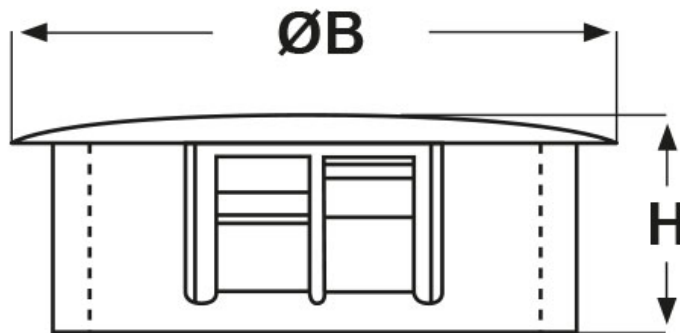

SCHEMA ARTICOLO

Articolo: DP-1750 NERI - Codice EZ: 142991

22/07/2024

ARTICOLO	colore	specifica	Ø foro montaggio mm	spessore telaio max mm	ØB mm	H mm
DP-1750 NERI	nero	-	44,5	3,2	48,7	11,5

Materiale: poliammide 6/6.

Colore: nero o bianco.

Temperatura d'uso: -40°C / +105°C

Infiammabilità: antifiama e autoestinguente UL94-V2.

Tutte le informazioni e i dati riportati sono indicativi e possono essere soggetti a variazioni senza preavviso