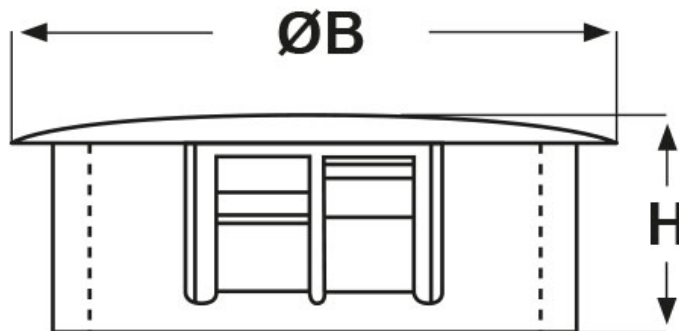

SCHEDA ARTICOLO

Articolo: DP-1750 BIANCHI - Codice EZ: 143193

16/07/2024

ARTICOLO	colore	specifica	Ø foro montaggio mm	spessore telaio max mm	ØB mm	H mm
DP-1750 BIANCHI	bianco	-	44,5	3,2	48,7	11,5

Materiale: poliammide 6/6.