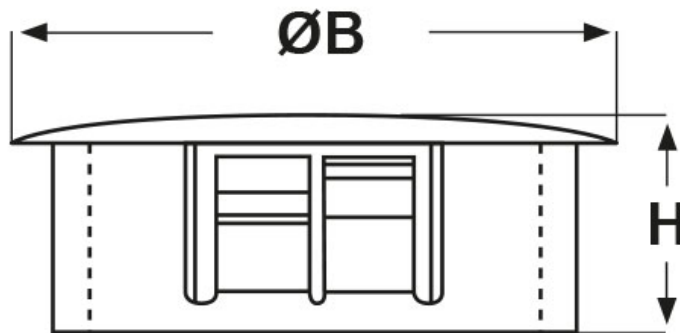

SCHEMA ARTICOLO

Articolo: DP-1500 NERI - Codice EZ: 142990

18/07/2024

ARTICOLO	colore	specifica	Ø foro montaggio mm	spessore telaio max mm	ØB mm	H mm
DP-1500 NERI	nero	-	38,1	3,2	42,4	11,5

Materiale: poliammide 6/6.

Colore: nero o bianco.

Temperatura d'uso: -40°C / +105°C

Infiammabilità: antifiama e autoestinguente UL94-V2.

Tutte le informazioni e i dati riportati sono indicativi e possono essere soggetti a variazioni senza preavviso