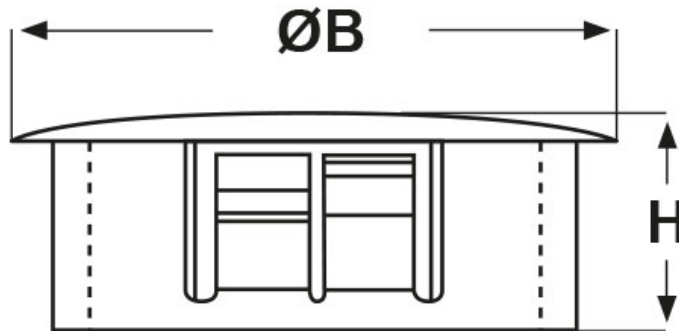

**SCHEMA ARTICOLO**

Articolo: DP-1375 NERI - Codice EZ: 142989

27/07/2024

ARTICOLO	colore	specifica	Ø foro montaggio mm	spessore telaio max mm	ØB mm	H mm
DP-1375 NERI	nero	-	34,9	3,2	38,1	11,5

Materiale: poliammide 6/6.