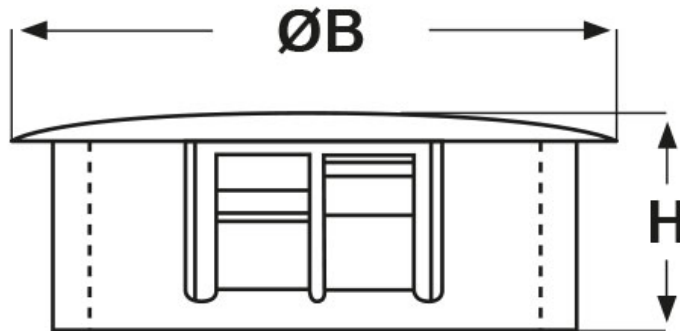

SCHEMA ARTICOLO

Articolo: DP-1375 BIANCHI - Codice EZ: 143173

18/07/2024

ARTICOLO	colore	specifica	Ø foro montaggio mm	spessore telaio max mm	ØB mm	H mm
DP-1375 BIANCHI	bianco	-	34,9	3,2	38,1	11,5

Materiale: poliammide 6/6.