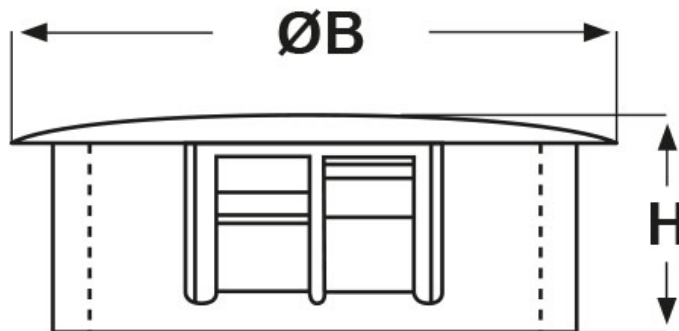

SCHEMA ARTICOLO

Articolo: DP-1250 NERI - Codice EZ: 142988

01/08/2024

ARTICOLO	colore	specifica	Ø foro montaggio mm	spessore telaio max mm	ØB mm	H mm
DP-1250 NERI	nero	-	31,7	3,2	35	11,5

Materiale: poliammide 6/6.