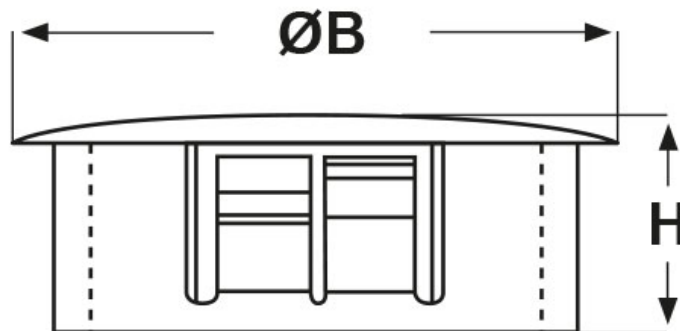

### SCHEMA ARTICOLO

Articolo: DP-1250 BIANCHI - Codice EZ: 143124

16/07/2024

ARTICOLO	colore	specifica	Ø foro montaggio mm	spessore telaio max mm	ØB mm	H mm
DP-1250 BIANCHI	bianco	-	31,7	3,2	35	11,5

Materiale: poliammide 6/6.