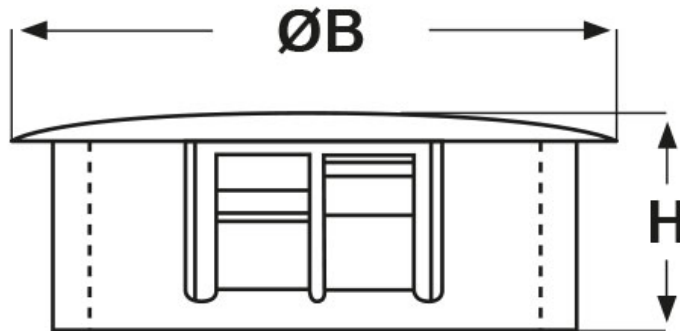

SCHEMA ARTICOLO

Articolo: DP-1187 NERI - Codice EZ: 142987

23/07/2024

ARTICOLO	colore	specifica	Ø foro montaggio mm	spessore telaio max mm	ØB mm	H mm
DP-1187 NERI	nero	-	30,1	3,2	33,8	11,5

Materiale: poliammide 6/6.