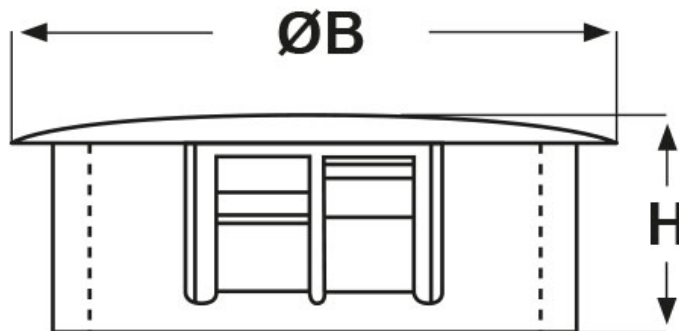

SCHEMA ARTICOLO

Articolo: DP-1187 BIANCHI - Codice EZ: 142969

16/07/2024

ARTICOLO	colore	specifica	Ø foro montaggio mm	spessore telaio max mm	ØB mm	H mm
DP-1187 BIANCHI	bianco	-	30,1	3,2	33,8	11,5

Materiale: poliammide 6/6.