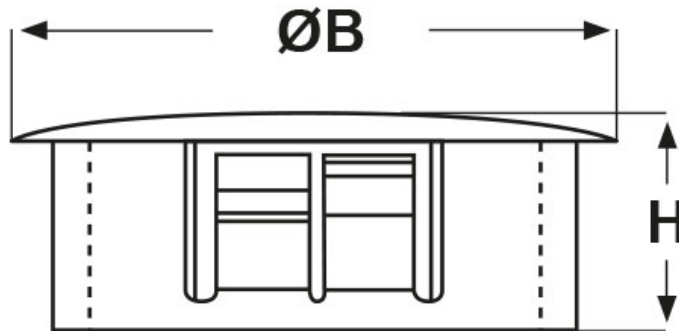

SCHEMA ARTICOLO

Articolo: DP-1093 NERI - Codice EZ: 142986

01/08/2024

ARTICOLO	colore	specifica	Ø foro montaggio mm	spessore telaio max mm	ØB mm	H mm
DP-1093 NERI	nero	-	27,8 - 28,6	3,2	31	11,5

Materiale: poliammide 6/6.