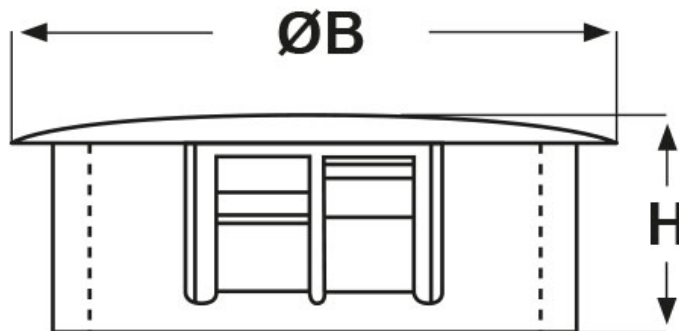

SCHEMA ARTICOLO

Articolo: DP-1093 BIANCHI - Codice EZ: 143143

27/07/2024

ARTICOLO	colore	specifica	Ø foro montaggio mm	spessore telaio max mm	ØB mm	H mm
DP-1093 BIANCHI	bianco	-	27,8 - 28,6	3,2	31	11,5

Materiale: poliammide 6/6.