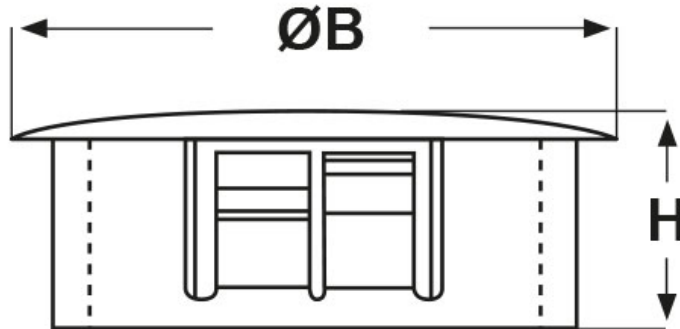

**SCHEMA ARTICOLO**

Articolo: DP-1000 NERI - Codice EZ: 142984

22/07/2024

ARTICOLO	colore	specifica	Ø foro montaggio mm	spessore telaio max mm	ØB mm	H mm
DP-1000 NERI	nero	-	25,4	3,2	30,6	11,5

Materiale: poliammide 6/6.