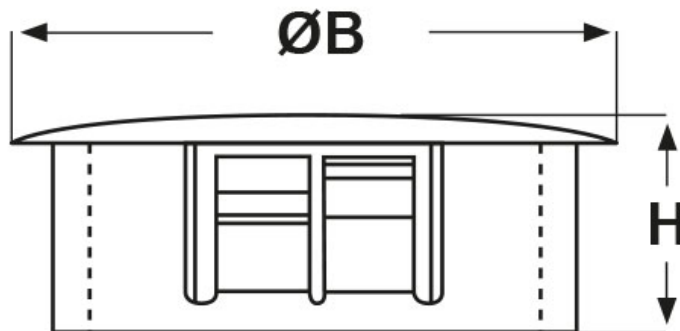

### SCHEMA ARTICOLO

Articolo: DP-1000 BIANCHI - Codice EZ: 143123

01/08/2024

ARTICOLO	colore	specifica	Ø foro montaggio mm	spessore telaio max mm	ØB mm	H mm
DP-1000 BIANCHI	bianco	-	25,4	3,2	30,6	11,5

Materiale: poliammide 6/6.