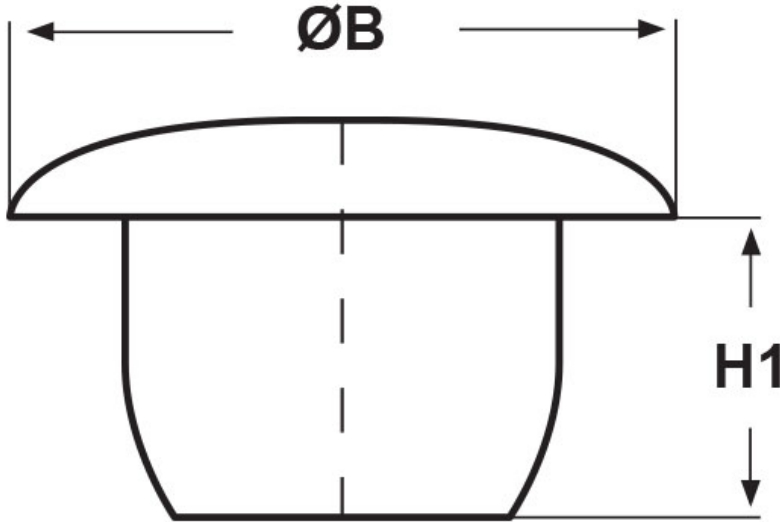

SCHEMA ARTICOLO

Articolo: TAP 1549 NERI RAL 9004 - Codice EZ: 174898

25/07/2024

ARTICOLO	colore	\varnothing foro montaggio mm	$\varnothing B$ mm	H1 mm
TAP 1549 NERI RAL 9004	nero RAL 9004	15,4	19	8,5

Materiale: polietilene PE-LD.

Temperatura d'uso: max +70°C

Colore: nero RAL 9004/9005 o bianco RAL 9003/9010.

Tutte le informazioni e i dati riportati sono indicativi e possono essere soggetti a variazioni senza preavviso

ELEKTROZUBEHÖR SPA