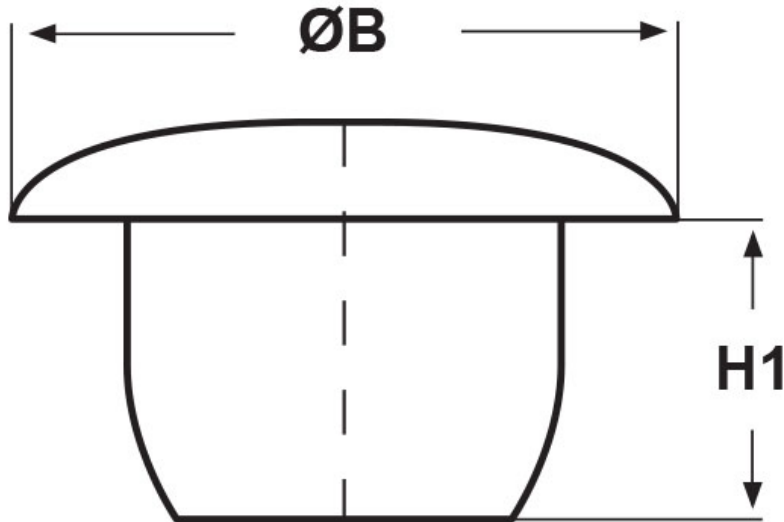

SCHEMA ARTICOLO

Articolo: TAP 0855 NERI RAL 9005 - Codice EZ: 174887

16/07/2024

ARTICOLO	colore	\varnothing foro montaggio mm	$\varnothing B$ mm	H1 mm
TAP 0855 NERI RAL 9005	nero RAL 9005	8,5	15	8

Materiale: polietilene PE-LD.

Temperatura d'uso: max +70°C

Colore: nero RAL 9004/9005 o bianco RAL 9003/9010.

Tutte le informazioni e i dati riportati sono indicativi e possono essere soggetti a variazioni senza preavviso

ELEKTROZUBEHÖR SPA