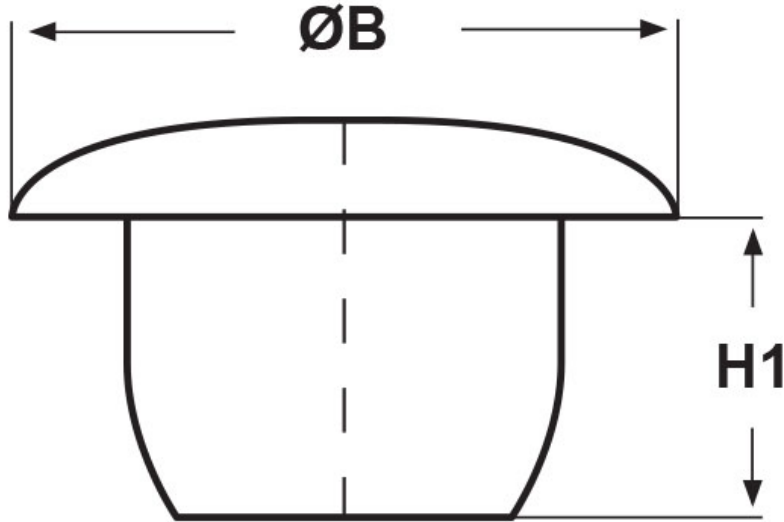

SCHEMA ARTICOLO

Articolo: TAP 0705 NERI RAL 9005 - Codice EZ: 174879

24/07/2024

ARTICOLO	colore	Ø foro montaggio mm	ØB mm	H1 mm
TAP 0705 NERI RAL 9005	nero RAL 9005	7,2	15	6,5

Materiale: polietilene PE-LD.

Temperatura d'uso: max +70°C

Colore: nero RAL 9004/9005 o bianco RAL 9003/9010.

Tutte le informazioni e i dati riportati sono indicativi e possono essere soggetti a variazioni senza preavviso

ELEKTROZUBEHÖR SPA