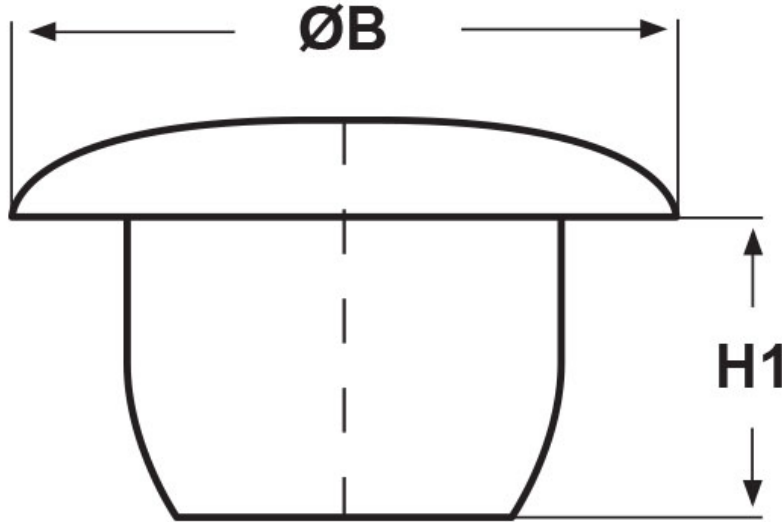

SCHEDA ARTICOLO

Articolo: TAP 0705 BIANCHI RAL 9010 - Codice EZ: 174878

24/07/2024

ARTICOLO	colore	\varnothing foro montaggio mm	$\varnothing B$ mm	H1 mm
TAP 0705 BIANCHI RAL 9010	bianco RAL 9010	7,2	15	6,5

Materiale: polietilene PE-LD.

Temperatura d'uso: max +70°C

Colore: nero RAL 9004/9005 o bianco RAL 9003/9010.

Tutte le informazioni e i dati riportati sono indicativi e possono essere soggetti a variazioni senza preavviso