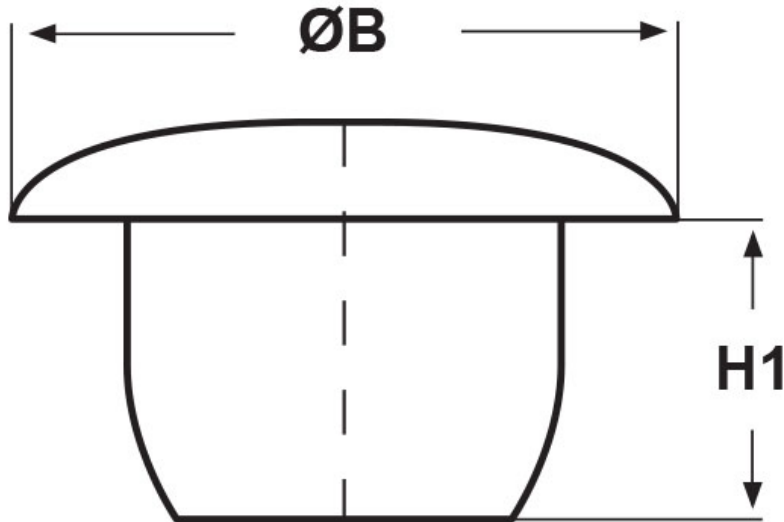

**SCHEMA ARTICOLO**

Articolo: TAP 0702 NERI RAL 9005 - Codice EZ: 174877

16/07/2024

ARTICOLO	colore	Ø foro montaggio mm	ØB mm	H1 mm
TAP 0702 NERI RAL 9005	nero RAL 9005	7,2	12	6,5

Materiale: polietilene PE-LD.

Temperatura d'uso: max +70°C

Colore: nero RAL 9004/9005 o bianco RAL 9003/9010.

Tutte le informazioni e i dati riportati sono indicativi e possono essere soggetti a variazioni senza preavviso

**ELEKTROZUBEHÖR SPA**