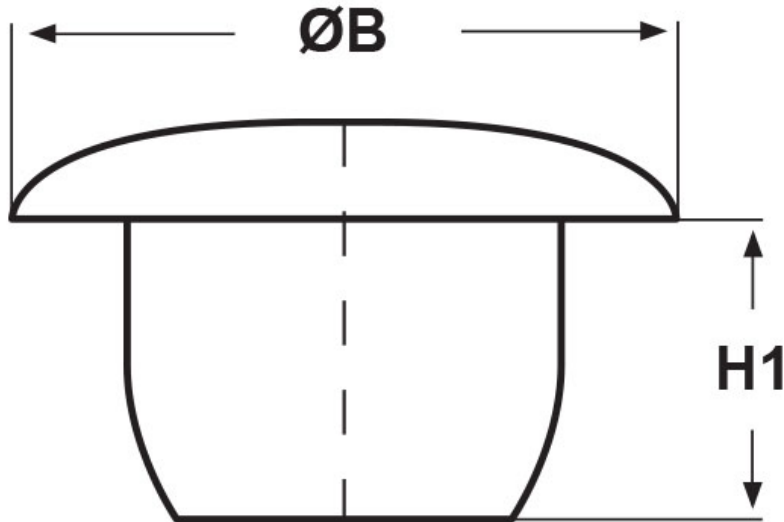

SCHEDA ARTICOLO

Articolo: TAP 0605 NERI RAL 9005 - Codice EZ: 174873

16/07/2024

ARTICOLO	colore	Ø foro montaggio mm	ØB mm	H1 mm
TAP 0605 NERI RAL 9005	nero RAL 9005	6	15	7

Materiale: polietilene PE-LD.

Temperatura d'uso: max +70°C