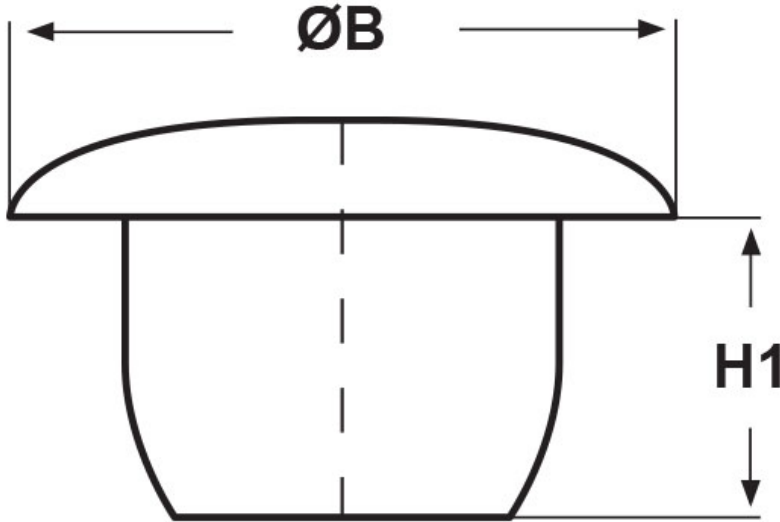

SCHEMA ARTICOLO

Articolo: TAP 0601 NERI RAL 9004 - Codice EZ: 174869

24/07/2024

ARTICOLO	colore	Ø foro montaggio mm	ØB mm	H1 mm
TAP 0601 NERI RAL 9004	nero RAL 9004	6	11	7

Materiale: polietilene PE-LD.

Temperatura d'uso: max +70°C