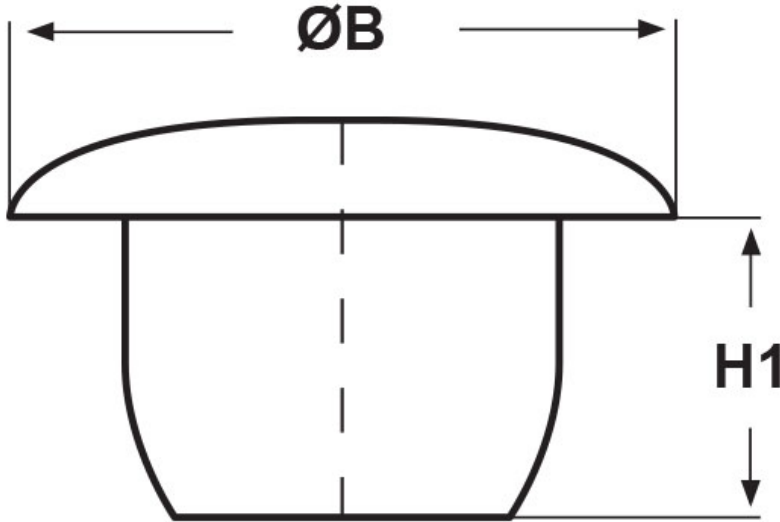

SCHEMA ARTICOLO

Articolo: TAP 0545 NERI RAL 9005 - Codice EZ: 174867

18/09/2024

ARTICOLO	colore	\varnothing foro montaggio mm	$\varnothing B$ mm	H1 mm
TAP 0545 NERI RAL 9005	nero RAL 9005	5,4	15	7,5

Materiale: polietilene PE-LD.

Temperatura d'uso: max +70°C

Colore: nero RAL 9004/9005 o bianco RAL 9003/9010.

Tutte le informazioni e i dati riportati sono indicativi e possono essere soggetti a variazioni senza preavviso

ELEKTROZUBEHÖR SPA