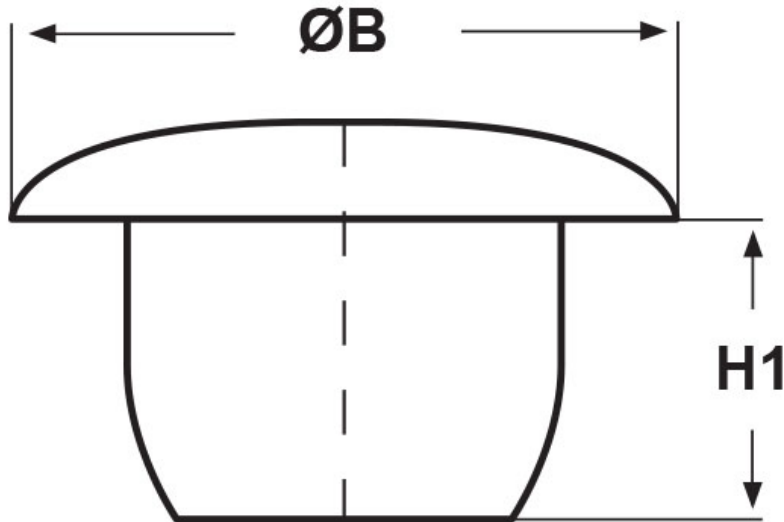

SCHEMA ARTICOLO

Articolo: TAP 0542 NERI RAL 9004 - Codice EZ: 174865

16/07/2024

ARTICOLO	colore	Ø foro montaggio mm	ØB mm	H1 mm
TAP 0542 NERI RAL 9004	nero RAL 9004	5,4	12	7,5

Materiale: polietilene PE-LD.

Temperatura d'uso: max +70°C

Colore: nero RAL 9004/9005 o bianco RAL 9003/9010.

Tutte le informazioni e i dati riportati sono indicativi e possono essere soggetti a variazioni senza preavviso

ELEKTROZUBEHÖR SPA