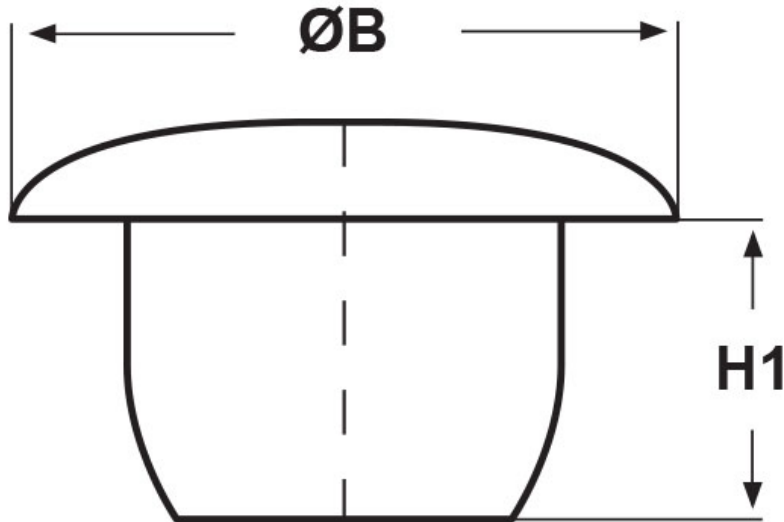

SCHEMA ARTICOLO

Articolo: TAP 0168 NERI RAL 9004 - Codice EZ: 190061

25/07/2024

ARTICOLO	colore	Ø foro montaggio mm	ØB mm	H1 mm
TAP 0168 NERI RAL 9004	nero RAL 9004	17	19,5	9

Materiale: polietilene PE-LD.

Temperatura d'uso: max +70°C

Colore: nero RAL 9004/9005 o bianco RAL 9003/9010.

Tutte le informazioni e i dati riportati sono indicativi e possono essere soggetti a variazioni senza preavviso

ELEKTROZUBEHÖR SPA