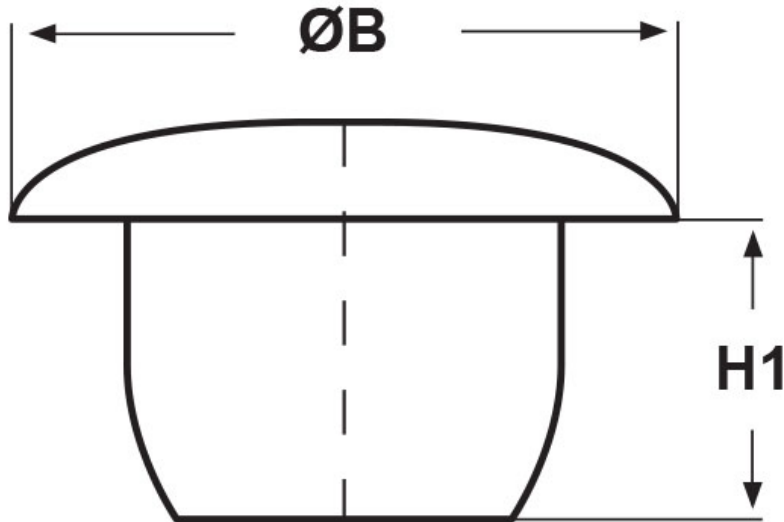

SCHEMA ARTICOLO

Articolo: TAP 0143 NERI RAL 9004 - Codice EZ: N.D

24/07/2024

ARTICOLO	colore	Ø foro montaggio mm	ØB mm	H1 mm
TAP 0143 NERI RAL 9004	nero RAL 9004	14,9	18,5	9

Materiale: polietilene PE-LD.

Temperatura d'uso: max +70°C