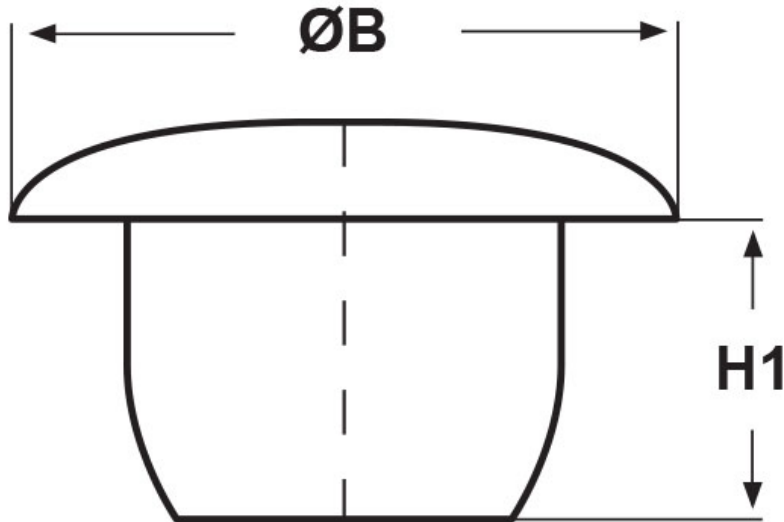

SCHEMA ARTICOLO

Articolo: TAP 0125 NERI RAL 9004 - Codice EZ: 190069

16/07/2024

ARTICOLO	colore	Ø foro montaggio mm	ØB mm	H1 mm
TAP 0125 NERI RAL 9004	nero RAL 9004	12,8	17,5	9

Materiale: polietilene PE-LD.

Temperatura d'uso: max +70°C

Colore: nero RAL 9004/9005 o bianco RAL 9003/9010.

Tutte le informazioni e i dati riportati sono indicativi e possono essere soggetti a variazioni senza preavviso

ELEKTROZUBEHÖR SPA