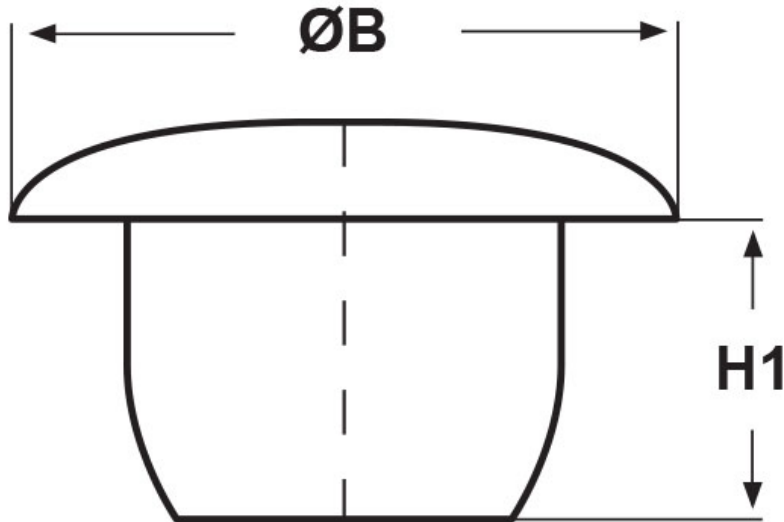

SCHEMA ARTICOLO

Articolo: TAP 0107 NERI RAL 9004 - Codice EZ: 190067

25/07/2024

ARTICOLO	colore	Ø foro montaggio mm	ØB mm	H1 mm
TAP 0107 NERI RAL 9004	nero RAL 9004	10,5	14,8	9

Materiale: polietilene PE-LD.

Temperatura d'uso: max +70°C

Colore: nero RAL 9004/9005 o bianco RAL 9003/9010.

Tutte le informazioni e i dati riportati sono indicativi e possono essere soggetti a variazioni senza preavviso

ELEKTROZUBEHÖR SPA