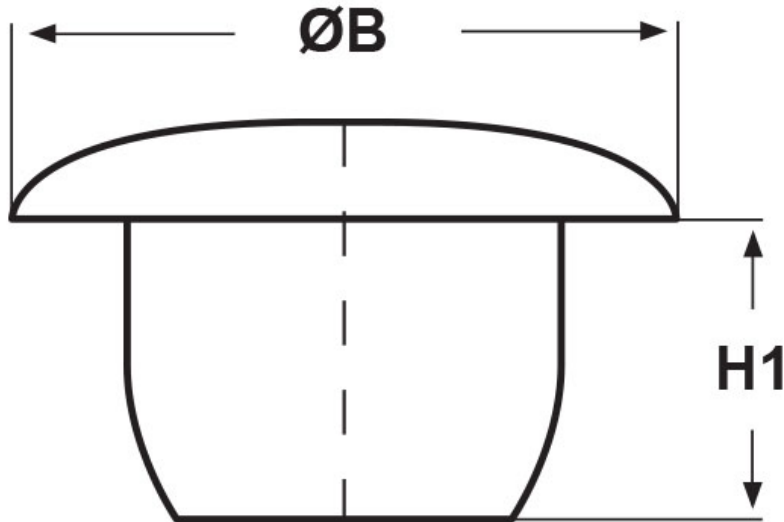

SCHEMA ARTICOLO

Articolo: TAP 0088 NERI RAL 9004 - Codice EZ: 190079

25/07/2024

ARTICOLO	colore	Ø foro montaggio mm	ØB mm	H1 mm
TAP 0088 NERI RAL 9004	nero RAL 9004	8,8	11,5	8

Materiale: polietilene PE-LD.

Temperatura d'uso: max +70°C

Colore: nero RAL 9004/9005 o bianco RAL 9003/9010.

Tutte le informazioni e i dati riportati sono indicativi e possono essere soggetti a variazioni senza preavviso

ELEKTROZUBEHÖR SPA