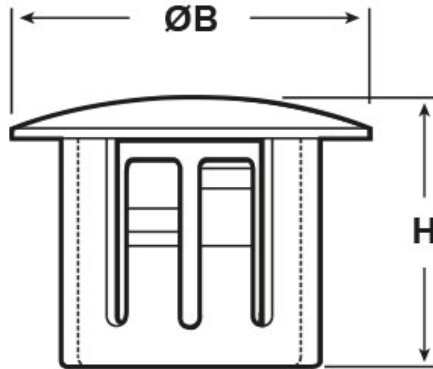

SCHEMA ARTICOLO

Articolo: DD 875-770 - Codice EZ: 143255

24/07/2024

ARTICOLO	ØG mm	G1 mm	spessore telaio max mm	ØB mm	H mm
DD 875-770	22,2	19,5	3,2	25,8	11,5

Materiale: poliammide 6/6.

Colore: nero.

Temperatura d'uso: max +105°C