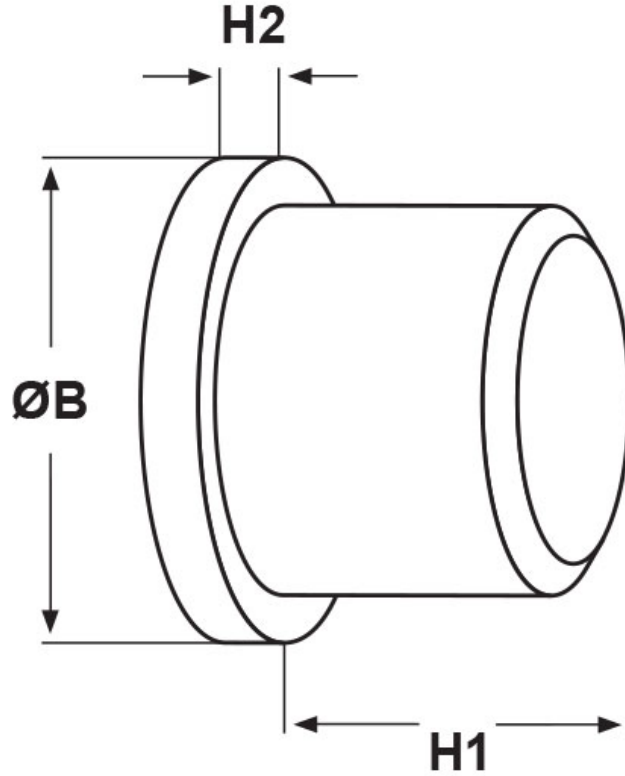

SCHEDA ARTICOLO

Articolo: TPA 4000 PVC - Codice EZ: 174840

16/07/2024

ARTICOLO	Ø foro montaggio mm	ØB mm	H1 mm	H2 mm
TPA 4000 PVC	40	45	25	9

Materiale: PVC.

Colore: nero.

Tutte le informazioni e i dati riportati sono indicativi e possono essere soggetti a variazioni senza preavviso