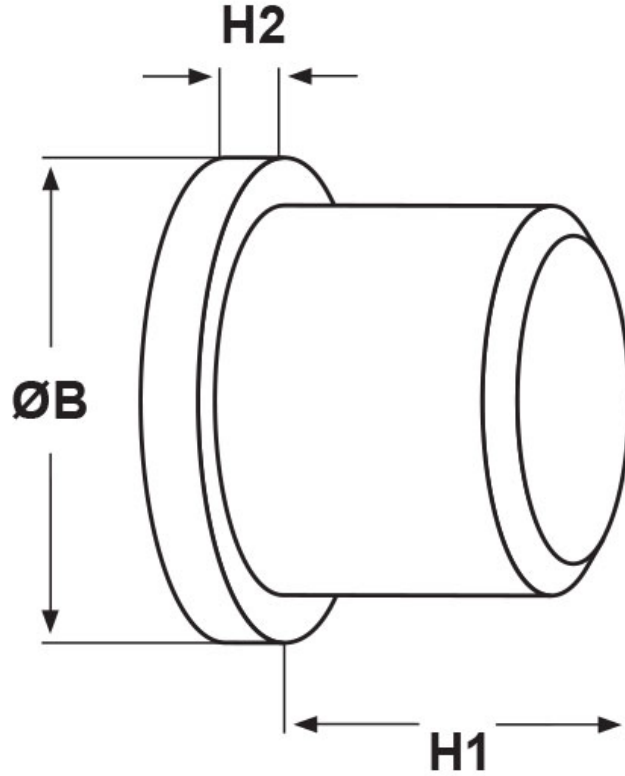

SCHEMA ARTICOLO

Articolo: TPA 2800 PVC - Codice EZ: 174838

18/07/2024

ARTICOLO	Ø foro montaggio mm	ØB mm	H1 mm	H2 mm
TPA 2800 PVC	28	35	22	7

Materiale: PVC.

Colore: nero.

Tutte le informazioni e i dati riportati sono indicativi e possono essere soggetti a variazioni senza preavviso