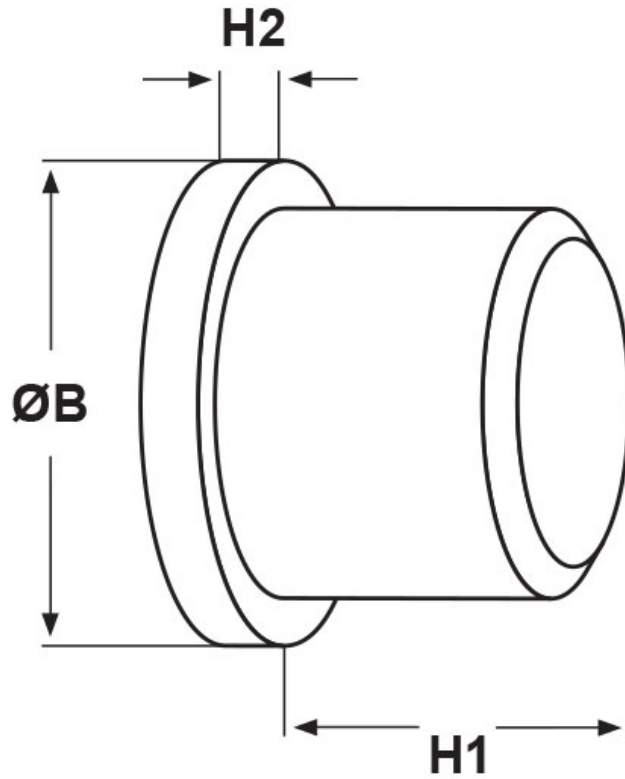

SCHEMA ARTICOLO

Articolo: TPA 2700 PVC - Codice EZ: 174837

20/07/2024

ARTICOLO	Ø foro montaggio mm	ØB mm	H1 mm	H2 mm
TPA 2700 PVC	27	31	20	9

Materiale: PVC.

Colore: nero.

Tutte le informazioni e i dati riportati sono indicativi e possono essere soggetti a variazioni senza preavviso