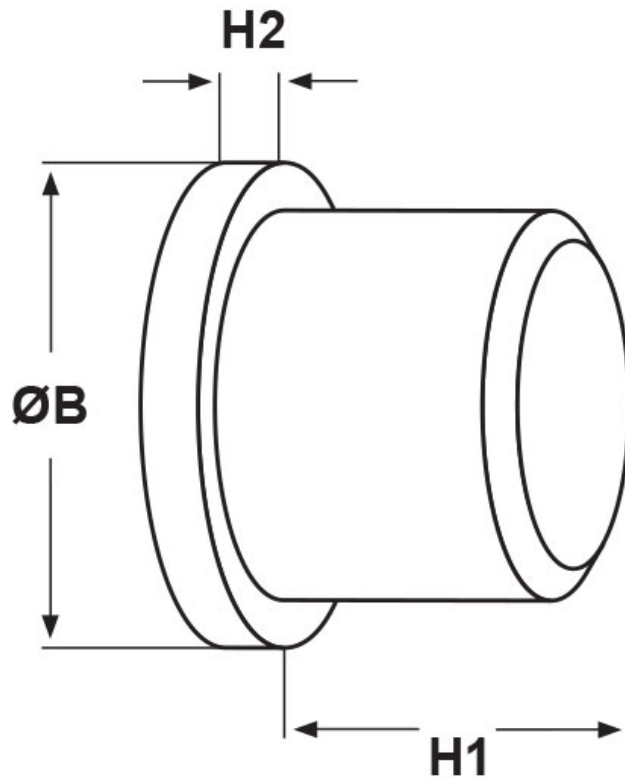

SCHEMA ARTICOLO

Articolo: TPA 2600 PVC - Codice EZ: 174836

01/08/2024

ARTICOLO	Ø foro montaggio mm	ØB mm	H1 mm	H2 mm
TPA 2600 PVC	26	32	20	9

Materiale: PVC.

Colore: nero.

Tutte le informazioni e i dati riportati sono indicativi e possono essere soggetti a variazioni senza preavviso